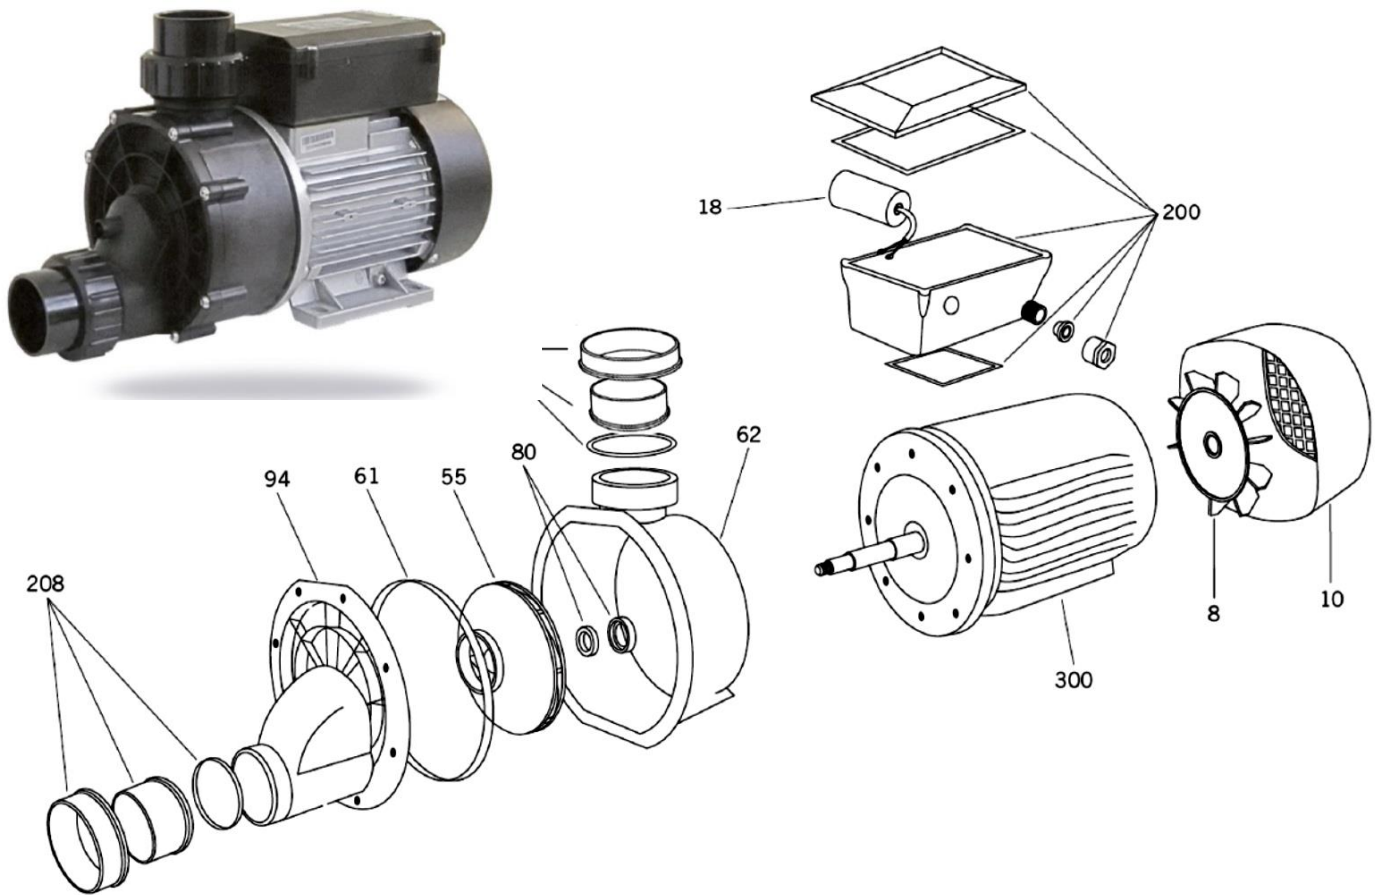

Pompa CLEO

Kod	Nr części	Cena netto w EURO/szt
56511201	8	3,60 €
56511301	10	12,60 €
56511115	55	46,80 €
56511120	55	46,80 €
4052720	61	9,90 €
56511511	62	64,80 €
2341611	80	59,40 €
56511411	94	34,20 €
56511602	200	25,20 €
56511603	200	32,40 €
OCLE0000001	208	21,60 €